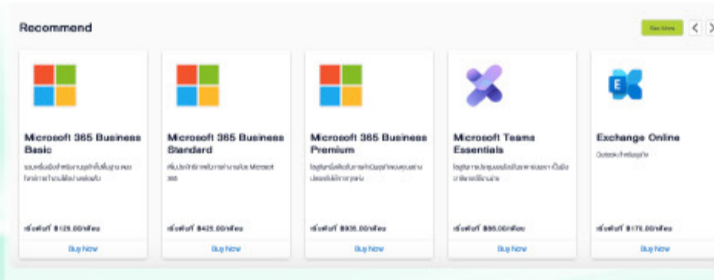

ศูนย์รวมซอฟต์แวร์ SaaS สำหรับธุรกิจ

เลือกได้หลากหลาย ครบทุกความต้องการ
ซอฟต์แวร์สำหรับธุรกิจ ทั้งไทยและจากทั่วโลกด้วยพรีจอร์ต่ำสุด พร้อมให้คุณทดลองใช้งานก่อนตัดสินใจซื้อ

จัดการทุกแอป ง่ายในที่เดียว
ช่วยบริหารจัดการซอฟต์แวร์แบบ Subscription ทั้งหมดของคุณจากที่เดียว

ชำระเงินปลอดภัย ตามมาตรฐาน PCI
สะดวกสบายและปลอดภัยยิ่งขึ้น ด้วยบริการหักค่าบริการอัตโนมัติ หรือชำระผ่านใบแจ้งค่าบริการของ AIS รองรับบัตรเครดิต และเดบิตทุกประเภท

รับเอกสารอิเล็กทรอนิกส์ ได้อย่างรวดเร็ว
สามารถรับเอกสารใบเสร็จรับเงิน, ใบกำกับภาษี, ใบแจ้งค่าบริการ และใบแจ้งหนี้อิเล็กทรอนิกส์ได้ง่ายผ่านทางอีเมล

เราพร้อมดูแลหลังการขายให้คุณ
ติดต่อทีมงาน Support หลังการขายได้ผ่านทางอีเมล bizappmart@ais.co.th