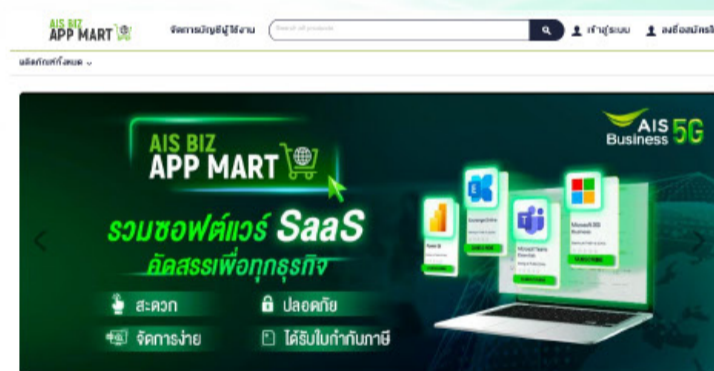

ศูนย์รวมซอฟต์แวร์ SaaS สำหรับธุรกิจ

เลือกได้หลากหลาย ครบทุกความต้องการ
ซอฟต์แวร์สำหรับธุรกิจ ทั้งไทยและจากทั่วโลกด้วยพรีจอร์ต่ำสุด พร้อมให้คุณทดลองใช้งานก่อนตัดสินใจซื้อ

จัดการทุกแอป ง่ายในที่เดียว
ช่วยบริหารจัดการซอฟต์แวร์แบบ Subscription ทั้งหมดของคุณจากที่เดียว

ชำระเงินปลอดภัย ตามมาตรฐาน PCI
สะดวกสบายและปลอดภัยยิ่งขึ้น ด้วยบริการหักค่าบริการอัตโนมัติ หรือชำระผ่านใบแจ้งค่าบริการของ AIS รองรับบัตรเครดิต และเดบิตทุกประเภท

รับเอกสารอิเล็กทรอนิกส์ ได้อย่างรวดเร็ว
สามารถรับเอกสารใบเสร็จรับเงิน, ใบกำกับภาษี, ใบแจ้งค่าบริการ และใบแจ้งหนี้อิเล็กทรอนิกส์ได้ง่ายผ่านทางอีเมล

เราพร้อมดูแลหลังการขายให้คุณ
ติดต่อทีมงาน Support หลังการขายได้ผ่านทางอีเมล bizappmart@ais.co.th